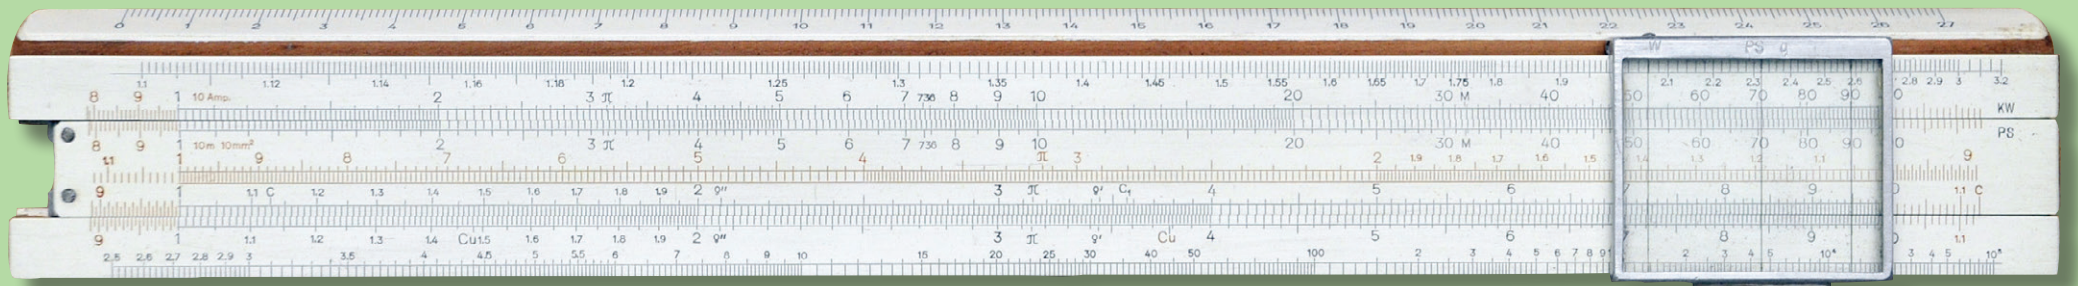

Faber Castell 1/98m (30 cm)

Variante 1

Variante 2