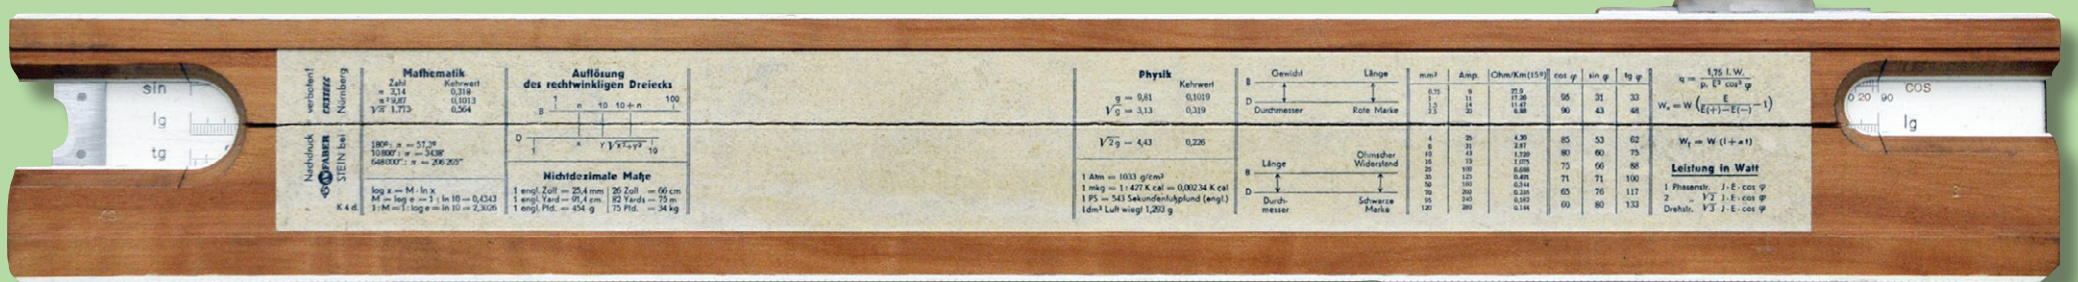

Faber Castell 1/98m (30 cm)

Variante 1

Variante 2